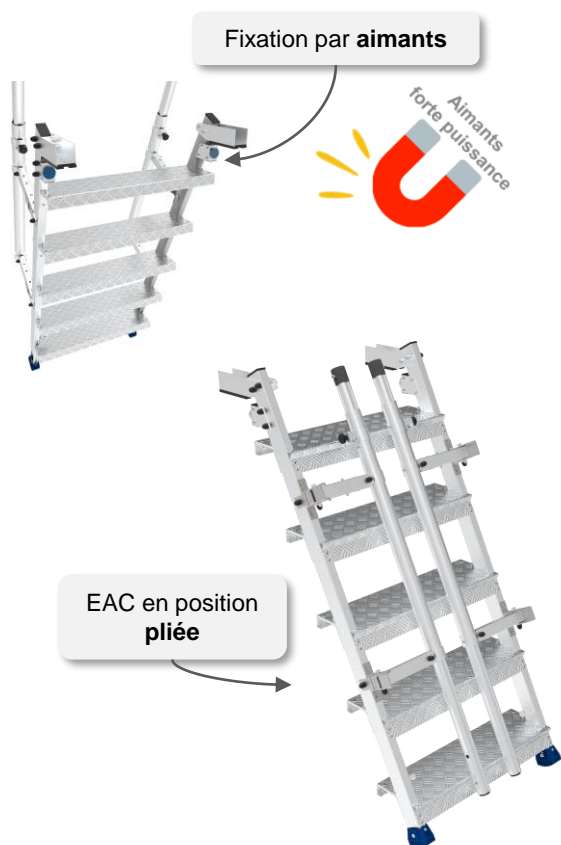

## Echelle d'accès camion en aluminium Hauteur maxi : 1,40 m

### Caractéristiques techniques

Référence :	EAC
Rampes :	2 rampes escamotables et rabattables
Marches :	5 marches striées antidérapantes
Hauteur dernière marche :	1,13 m à 1,40 m
Profondeur de marches :	184 mm
Pas de marches :	250 mm
Pieds réglables :	sur 265 mm - sabots articulés antidérapants
Pas de réglage du pied :	44 mm
Largeur hors-tout :	0,73 m
Largeur utile escalier :	0,60 m
Dimensions hors tout matériel plié :	1,54 x 0,73 x 0,24 m
Poids :	18 kg
Charge admissible :	150 kg

EAC – Echelle  
d'accès camion

EAC sur camion

LES + D'ULTRALU

Produit 100% réparable